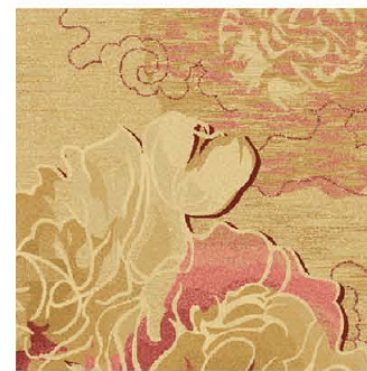

局部高清

提示：效果图仅供参考，图案及颜色以地毯实物为准。

河北千桥集团
Hebei Qianqiao Commercial Trade Co., Ltd.

Series 系列：福星 VIII 系列

Area 区域：走廊

Pattern 图案：R34170/02P4

Type 品种：印花地毯

Yarn Content 成份：100%尼龙

Signature 确认签字：