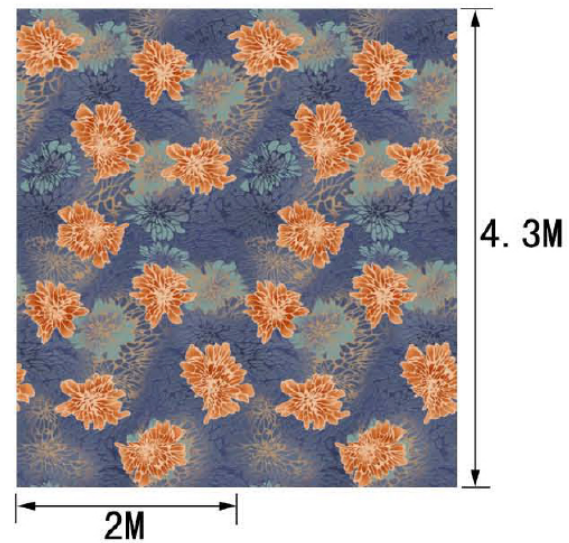

提示：效果图仅供参考，图案及颜色以地毯实物为准。

河北千桥集团
Hebei Qianqiao Commercial Trade Co., Ltd.

Series 系列：福星 VIII 系列

Area 区域：走道

Pattern 图案：R34172/05L4

Type 品种：印花地毯

Yarn Content 成份：100%尼龙

Signature 确认签字：