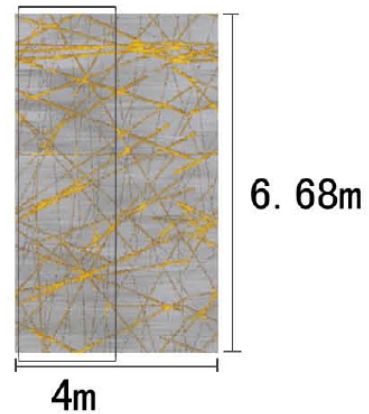

Series 系列：福星 VIII 系列

Area 区域：走廊

Pattern 图案：R32012/4M13

Type 品种：印花地毯

Yarn Content 成份：100%尼龙

Signature 确认签字：

局部高清

提示：效果图仅供参考，图案及颜色以地毯实物为准。