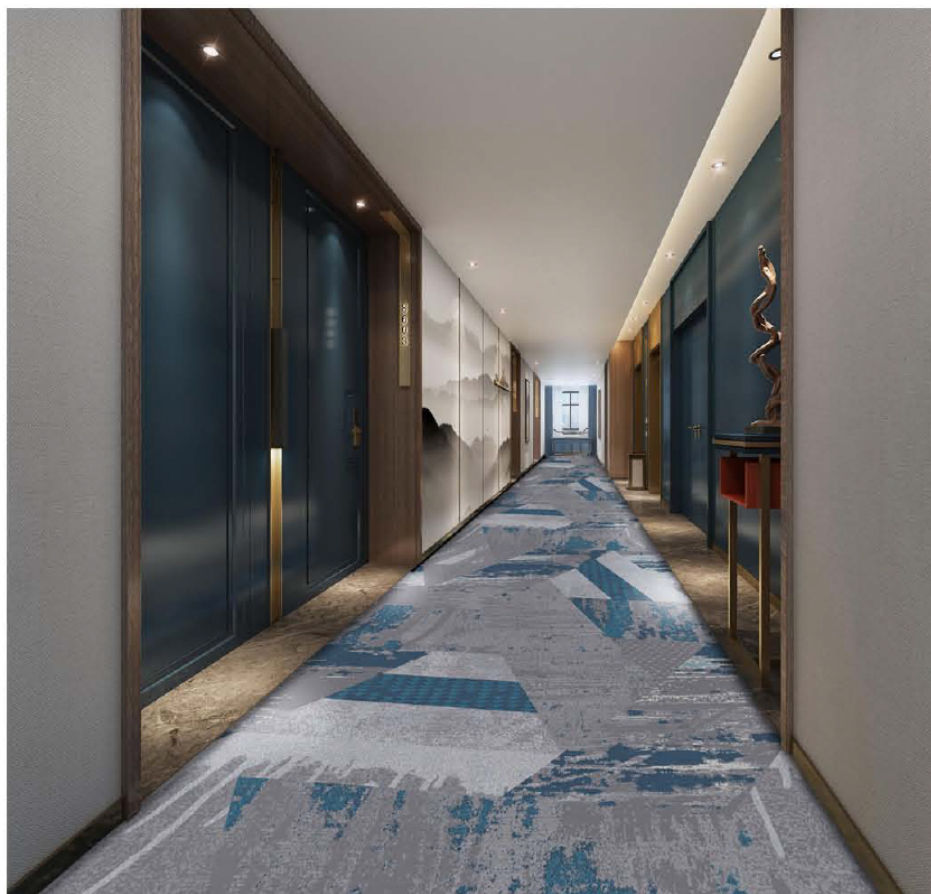

3.42m

2m

局部高清

提示：效果图仅供参考，图案及颜色以地毯实物为准。

河北千桥集团
Hebei Qianqiao Commercial Trade Co., Ltd.

Series 系列：福星 VIII 系列

Area 区域：走廊

Pattern 图案：R32011/H106H

Type 品种：印花地毯

Yarn Content 成份：100%尼龙

Signature 确认签字：