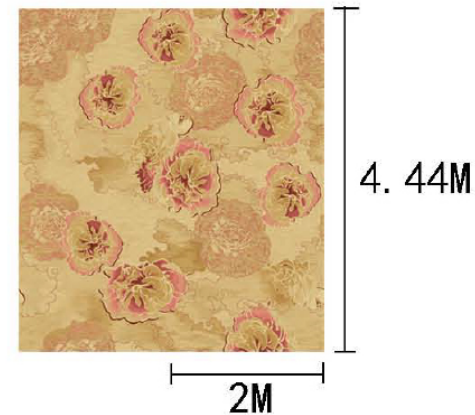

提示：效果图仅供参考，图案及颜色以地毯实物为准。

河北千桥集团
Hebei Qianqiao Commercial Trade Co., Ltd.

Series 系列：福星 VIII 系列

Area 区域：走廊

Pattern 图案：R34170/02P4

Type 品种：印花地毯

Yarn Content 成份：100%尼龙

Signature 确认签字：