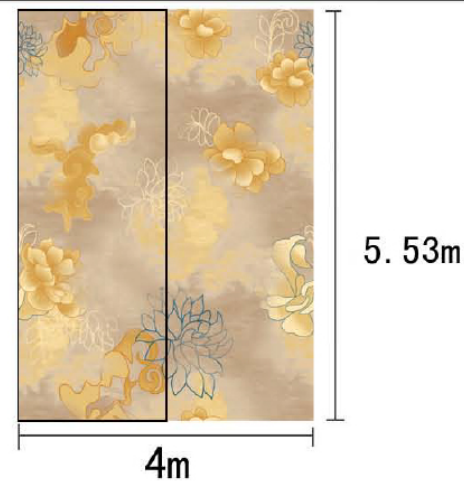

Pattern 图案：R32011/H106H

Type 品种：印花地毯

Yarn Content 成份：100%尼龙

Signature 确认签字：

提示：效果图仅供参考，图案及颜色以地毯实物为准。

局部高清

河北千桥集团
Hebei Qianqiao Commercial Trade Co., Ltd.

Series 系列：福星 VIII 系列