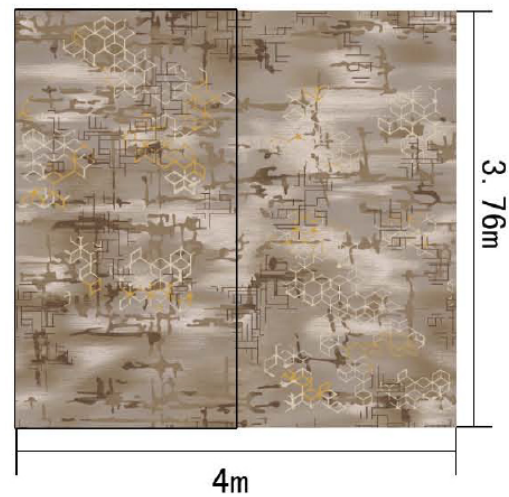

Series 系列：福星 VIII 系列

Area 区域：走廊

Pattern 图案：R19199RL/H106B

Type 品种：印花地毯

Yarn Content 成份：100%尼龙

Signature 确认签字：

局部高清

提示：效果图仅供参考，图案及颜色以地毯实物为准。