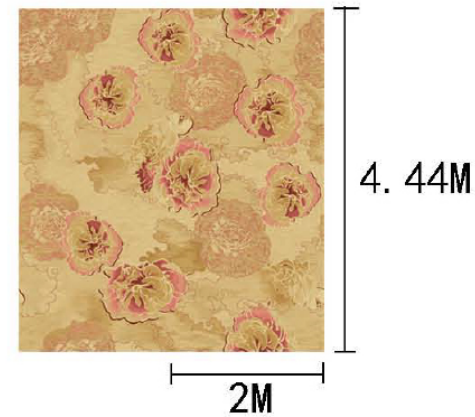

提示：效果图仅供参考，图案及颜色以地毯实物为准。

河北千桥集团
Hebei Qianqiao Commercial Trade Co., Ltd.

Series 系列：福星 VIII 系列

Area 区域：走廊

Pattern 图案：R34170/02P4

Type 品种：印花地毯

Yarn Content 成份：100%尼龙

Signature 确认签字：