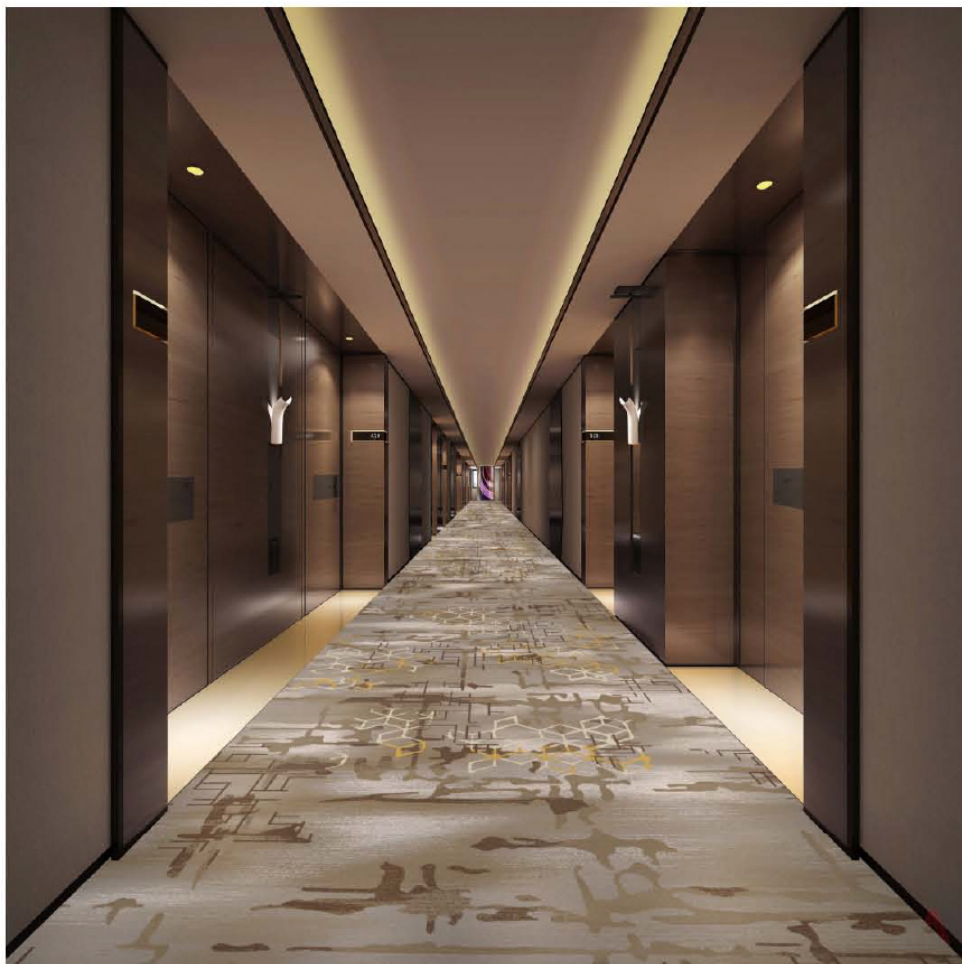

Series 系列：福星 VIII 系列

Area 区域：走廊

Pattern 图案：R19199RL/H106B

Type 品种：印花地毯

Yarn Content 成份：100%尼龙

Signature 确认签字：

局部高清

提示：效果图仅供参考，图案及颜色以地毯实物为准。