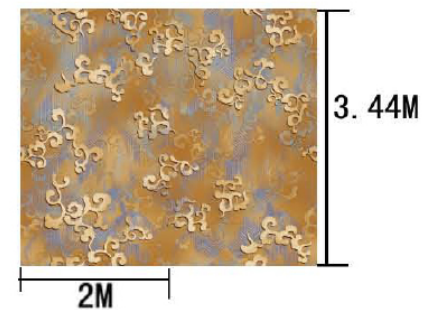

QIANQIAO
河北千桥地毯

福星 VIII 系列 - 走廊

河北千桥集团
Hebei Qianqiao Commercial Trade Co., Ltd.

局部高清

提示：效果图仅供参考，图案及颜色以地毯实物为准。

河北千桥集团
Hebei Qianqiao Commercial Trade Co., Ltd.

Series 系列：福星 VIII 系列

Area 区域：走廊

Pattern 图案：P57950F/04S2

Type 品种：印花地毯

Yarn Content 成份：100%尼龙

Signature 确认签字：

局部高清

提示：效果图仅供参考，图案及颜色以地毯实物为准。

河北千桥集团
Hebei Qianqiao Commercial Trade Co., Ltd.

Series 系列：福星 VIII 系列