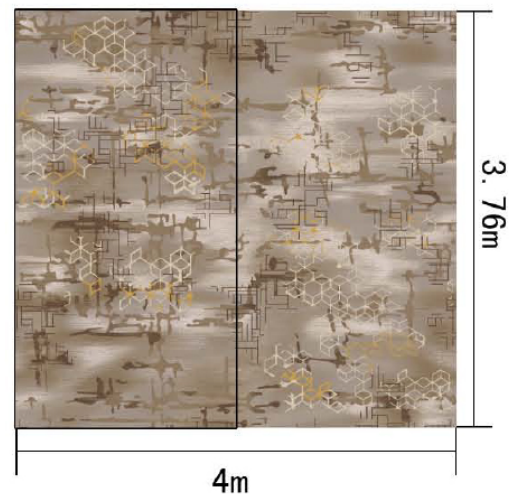

提示：效果图仅供参考，图案及颜色以地毯实物为准。

河北千桥集团
Hebei Qianqiao Commercial Trade Co., Ltd.

Series 系列：福星 VIII 系列

Area 区域：走廊

Pattern 图案：R19199RL/H106B

Type 品种：印花地毯

Yarn Content 成份：100%尼龙

Signature 确认签字：