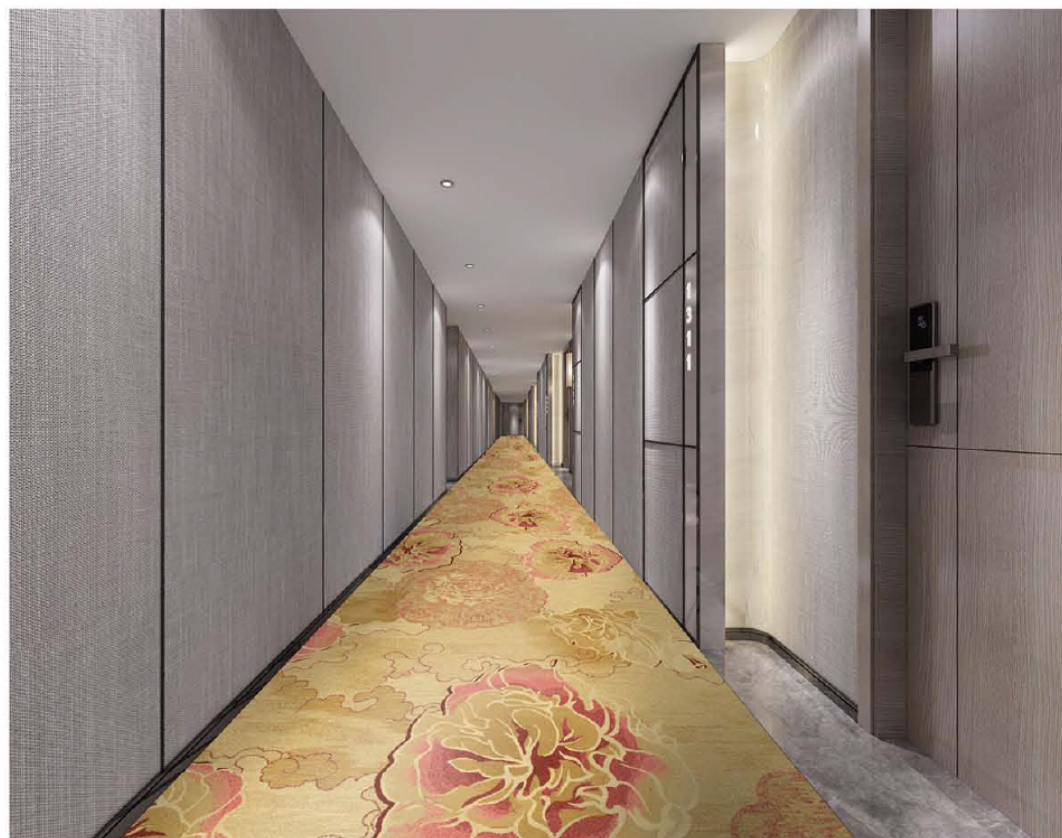

Hebei Qianqiao Commercial Trade Co., Ltd.

Series 系列：福星Ⅷ系列

Area 区域：走廊

Pattern 图案：R34169/02D1

Type 品种：印花地毯

Yarn Content 成份：100%尼龙

Signature 确认签字：

局部高清