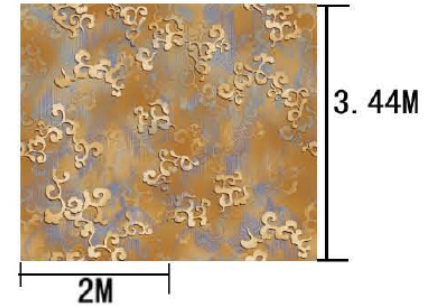

Pattern 图案：P57950F/04S2

Type 品种：印花地毯

Yarn Content 成份：100%尼龙

Signature 确认签字：

局部高清

提示：效果图仅供参考，图案及颜色以地毯实物为准。

河北千桥集团
Hebei Qianqiao Commercial Trade Co., Ltd.

Series 系列：福星 VIII 系列