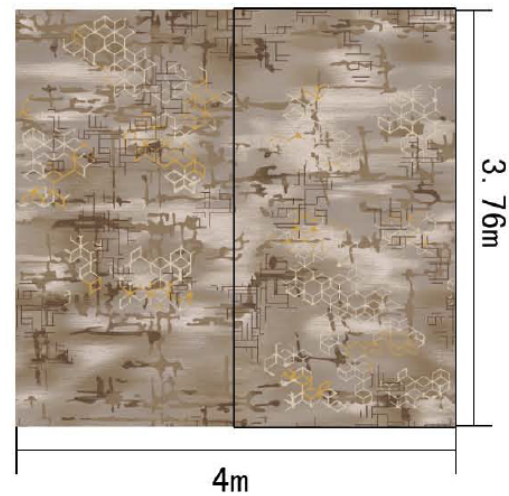

河北千桥集团
Hebei Qianqiao Commercial Trade Co., Ltd.

Series 系列：福星 VIII 系列

Area 区域：走廊

Pattern 图案：R19199RL/H106B

Type 品种：印花地毯

Yarn Content 成份：100%尼龙

Signature 确认签字：

局部高清