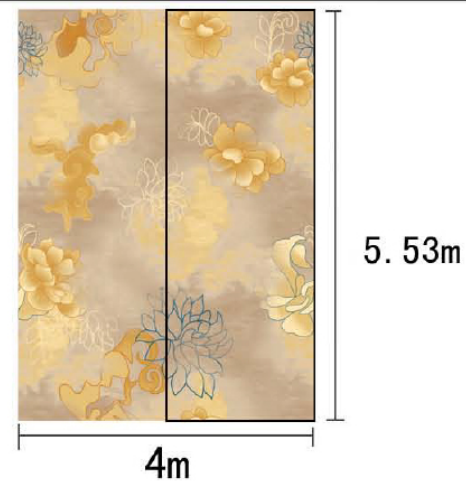

Area 区域：走廊

Pattern 图案：R32012/4M13

Type 品种：印花地毯

Yarn Content 成份：100%尼龙

Signature 确认签字：

提示：效果图仅供参考，图案及颜色以地毯实物为准。

局部高清

河北千桥集团
Hebei Qianqiao Commercial Trade Co., Ltd.