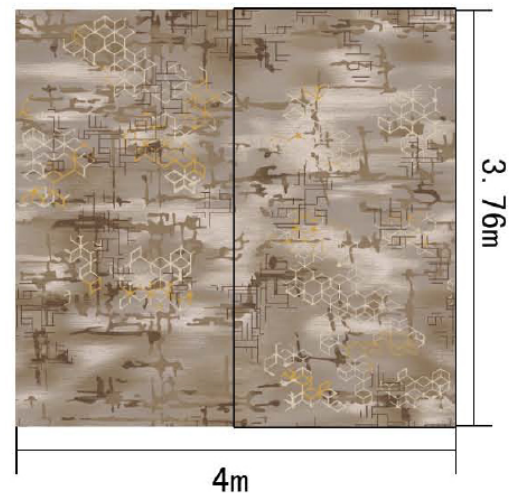

提示：效果图仅供参考，图案及颜色以地毯实物为准。

河北千桥集团
Hebei Qianqiao Commercial Trade Co., Ltd.

Series 系列：福星 VIII 系列

Area 区域：走廊

Pattern 图案：R19199RL/H106B

Type 品种：印花地毯

Yarn Content 成份：100%尼龙

Signature 确认签字：