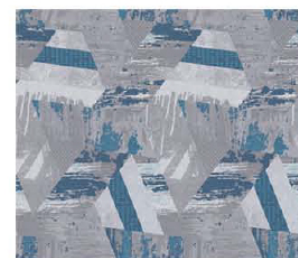

3.42m

2m

局部高清

提示：效果图仅供参考，图案及颜色以地毯实物为准。

河北千桥集团
Hebei Qianqiao Commercial Trade Co., Ltd.

Series 系列：福星 VIII 系列

Area 区域：走廊

Pattern 图案：R32011/H106H

Type 品种：印花地毯

Yarn Content 成份：100%尼龙

Signature 确认签字：