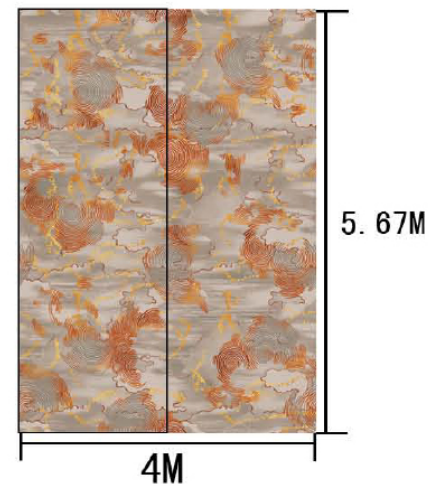

提示：效果图仅供参考，图案及颜色以地毯实物为准。

河北千桥集团
Hebei Qianqiao Commercial Trade Co., Ltd.

Series 系列：福星 VIII 系列

Area 区域：走廊

Pattern 图案：P671AT/04F1

Type 品种：印花地毯

Yarn Content 成份：100%尼龙

Signature 确认签字：