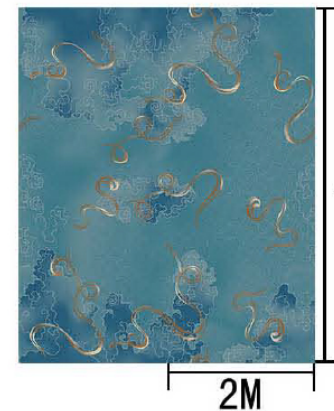

4.75M

2M

局部高清